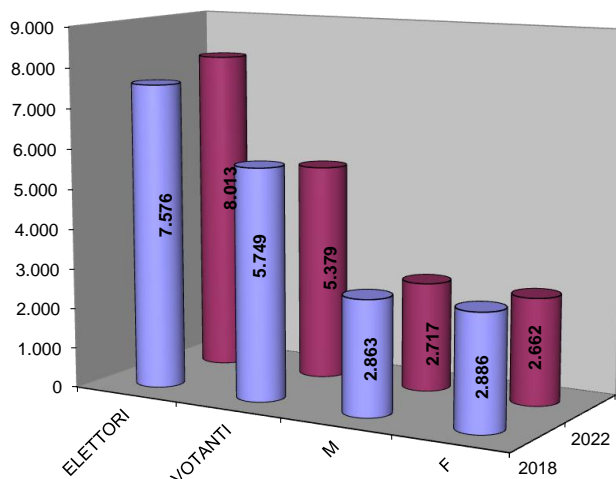

Elezioni Politiche del 25 settembre 2022

Prefettura di Latina
Ufficio Territoriale del Governo

Comune di Cori

Rilevazione votanti definitivi Senato

Trasmette: Renato Marafini

Comunicazione N. 5 S

Elettori 04.03.2018	Elettori 2022	Politiche 04.03.2018 rilevazione votanti definitivi				Politiche 25.09.2022 rilevazione votanti definitivi h. 23.00				Differenze			
		Totale	Totale	Maschi	Femmine	Totale	%	Maschi	Femmine	Totale	%	Maschi	Femmine
7.576	8.013	2.863	2.886	5.749	75,88	2.717	2.662	5.379	67,13	-146	-224	-370	-8,76

Elezioni Politiche 22.09.2022
dato definitivo votanti h. 23.00

■ 2018 ■ 2022

Elezioni Politiche del 25 settembre 2022

Prefettura di Latina
Ufficio Territoriale del Governo

Comune di Cori

Rilevazione votanti definitivi Camera

Trasmette: Renato Marafini

Comunicazione N. 5 C

Elettori 04.03.2018	Elettori 2022	Politiche 04.03.2018 rilevazione votanti definitivi				Politiche 25.09.2022 rilevazione votanti definitivi h. 23.00				Differenze			
		Maschi	Femmine	Totale	%	Maschi	Femmine	Totale	%	Maschi	Femmine	Totale	%
8.244	8.013	3.161	3.139	6.300	76,42	2.717	2.662	5.379	67,13	-444	-477	-921	-9,29

Elezioni Politiche 22.09.2022
dato definitivo votanti h. 23.00